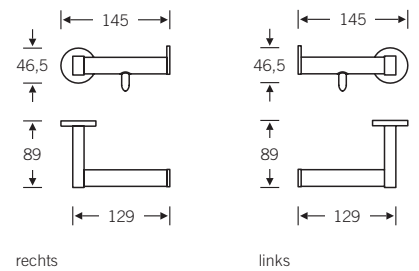

## 82 8270 ■

82 8270 00043 (WC-Bürstengarnitur rund)  
82 8270 08043 (dito mit Klebetechnik)

WC-Bürstengarnitur rund  
mit herausnehmbarem Kunststoffeinsatz

## 82 8270 ■

82 8270 00042 (WC-Bürstengarnitur oval)  
82 8270 08042 (dito mit Klebetechnik)

WC-Bürstengarnitur oval  
mit herausnehmbarem Kunststoffeinsatz

## 82 8270 ■

82 8270 00030 (rechts) | 00130 (links)  
Papierrollenhalter mit Rollenbremse

82 8270 08030 (rechts) | 08130 (links)  
dito mit Klebetechnik

6c