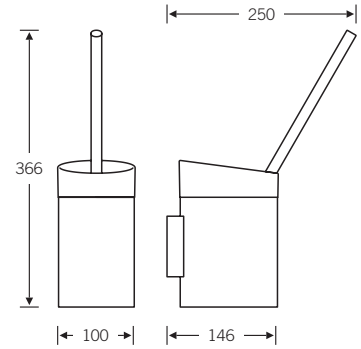

## 82 8270 ■

82 8270 00043 (WC-Bürstengarnitur rund)  
82 8270 08043 (dito mit Klebetechnik)

WC-Bürstengarnitur rund  
mit herausnehmbarem Kunststoffeinsatz

## 82 8270 ■

82 8270 00042 (WC-Bürstengarnitur oval)  
82 8270 08042 (dito mit Klebetechnik)

WC-Bürstengarnitur oval  
mit herausnehmbarem Kunststoffeinsatz

## 82 8270 ■

82 8270 00030 (rechts) | 00130 (links)  
Papierrollenhalter mit Rollenbremse

82 8270 08030 (rechts) | 08130 (links)  
dito mit Klebetechnik

6c