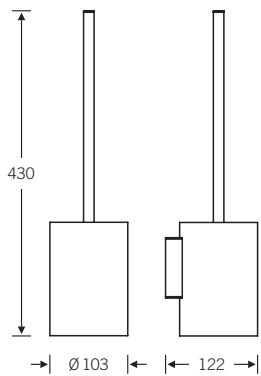

## 82 8270 ■

82 8270 00043 (WC-Bürstengarnitur rund)  
82 8270 08043 (dito mit Klebetechnik)

WC-Bürstengarnitur rund  
mit herausnehmbarem Kunststoffeinsatz

## 82 8270 ■

82 8270 00042 (WC-Bürstengarnitur oval)  
82 8270 08042 (dito mit Klebetechnik)

WC-Bürstengarnitur oval  
mit herausnehmbarem Kunststoffeinsatz